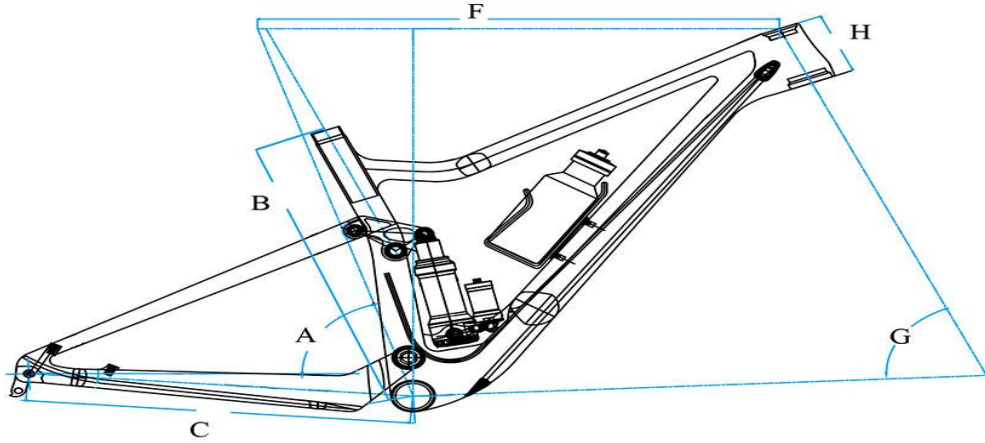

MTB KUSTOM Race 29" Boost

Kustom Race 29" Boost	G°	B C/F	F C/C	A°	H	C
15"	70°	380	565	73,5°	95	440
17"	71°	432	585	73°	100	440
19"	71,5°	470	605	73°	110	440
21"	71,5°	533	635	73°	120	440