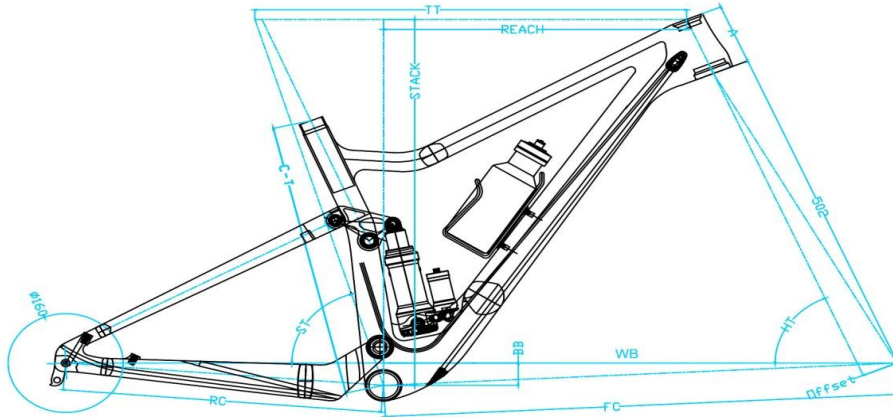

MTB RUSH 29"

RUSH 29	HT°	CT C/F	TT C/C	ST°	A	RC	WB
15,5"	69,5°	410	570	74°	95	443	1136
17,5"	69,5°	440	597	74°	95	443	1163
19"	69,5°	490	627	74°	105	443	1193