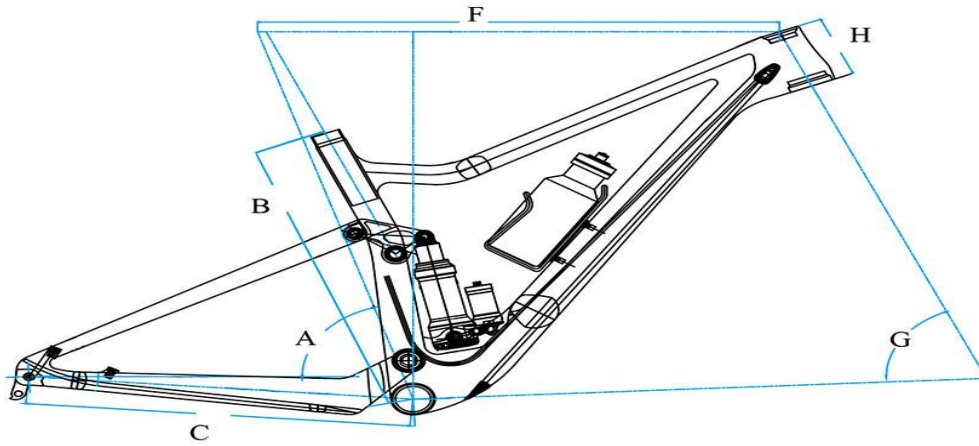

MTB E-JOY front 29"

E-JOY Front	G°	B C/F	F C/C	A°	H	C
S	72°	440	603	74°	110	455
M	72°	480	620	74°	120	455
L	72°	520	635	74°	135	455