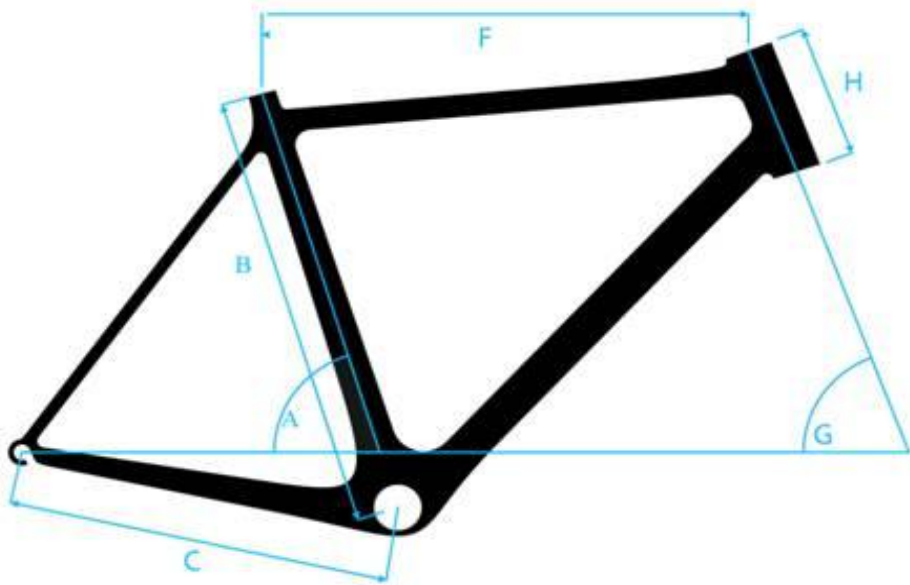

Krono Race Disc

Krono Race Disc	G°	B C/F	F C/C	A°	H	C
XS	73°	467	480	70,5°	120	405
S	73°	480	500	72,2°	130	405
M	73°	500	520	73,1°	148	405
L	73°	527	540	73,5°	175	405
XL	73°	546	560	73,5°	195	405