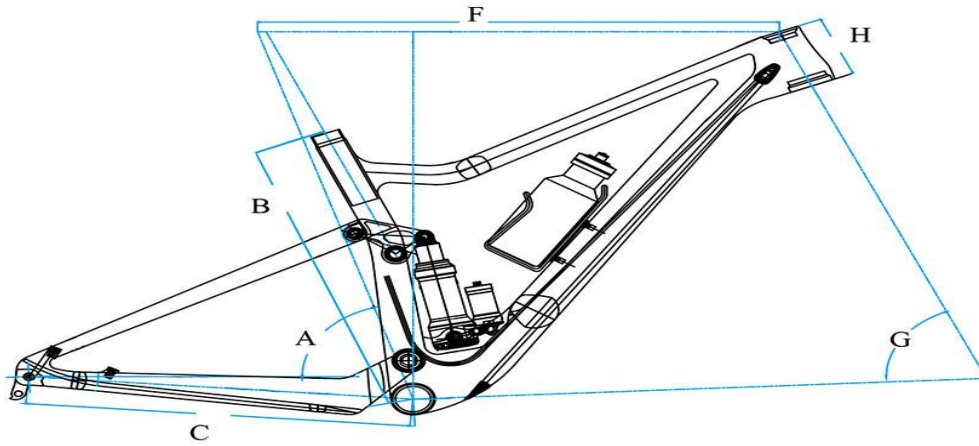

MTB KUSTOM Race 29" Boost

Kustom Race 29" Boost	G°	B C/F	F C/C	A°	H	C
15"	70°	380	565	73,5°	95	440
17"	71°	432	585	73°	100	440
19"	71,5°	470	605	73°	110	440
21"	71,5°	533	635	73°	120	440