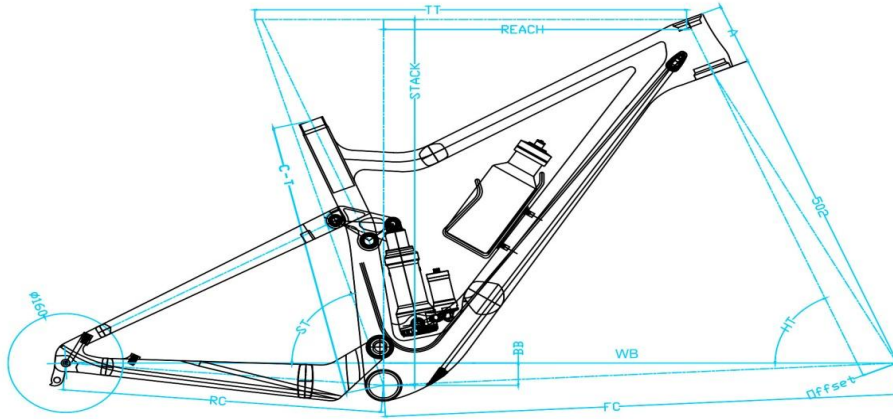

MTB RUSH 29"

RUSH 29	HT°	CT C/F	TT C/C	ST°	A	RC	WB
15,5"	69,5°	410	570	74°	95	443	1136
17,5"	69,5°	440	597	74°	95	443	1163
19"	69,5°	490	627	74°	105	443	1193