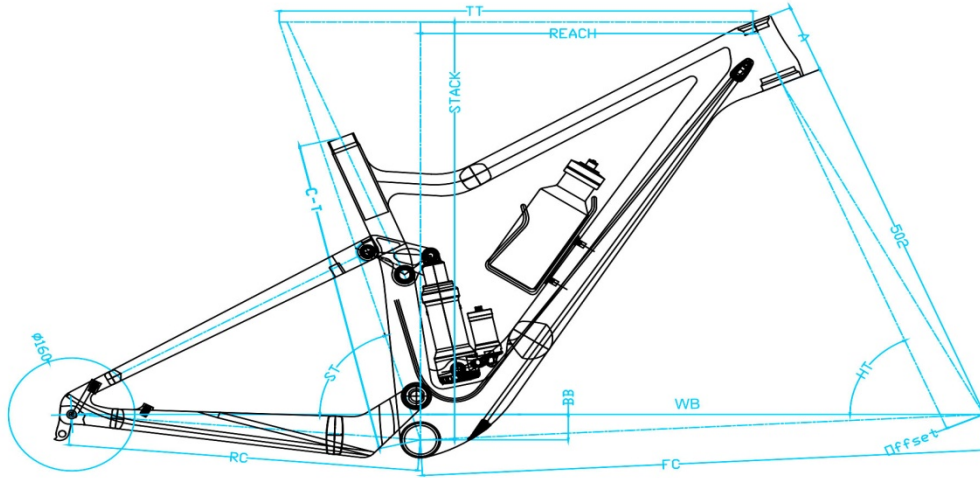

MTB RUSH 29"

RUSH 29	HT°	CT C/F	TT C/C	ST°	A	RC	WB
15,5"	66.8°	382	570	74.5°	95	435	1131
17,5"	66.8°	432	599	74.5°	105	435	1160
19"	66.8°	470	625	74.5°	115	435	1189