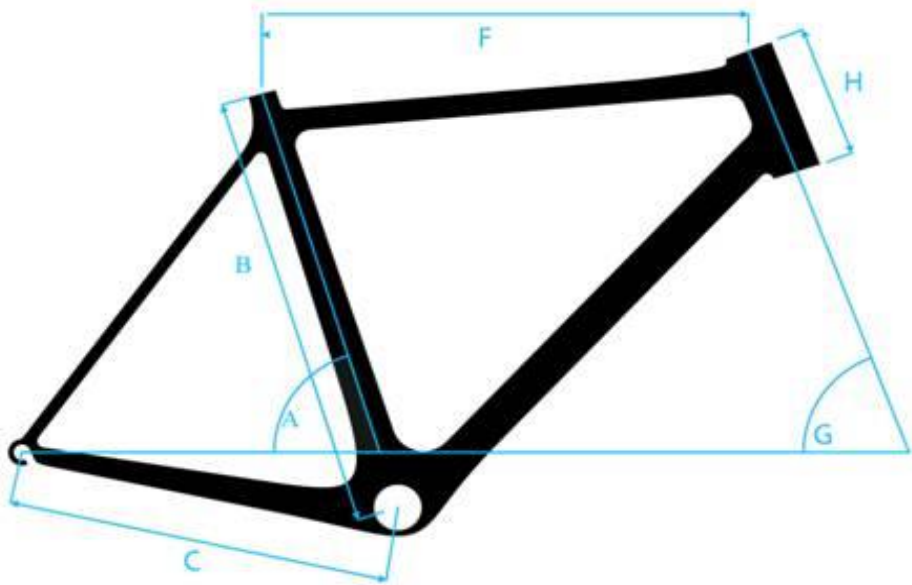

Blast Disc

Blast Disc	G°	B C/F	F C/C	A°	H	C
XS	71°	450	510	74.5°	110	415
S	72°	470	535	74°	130	415
M	72.5°	490	550	73.5°	150	415
L	73°	510	565	73°	170	415
XL	73°	530	580	73°	190	415